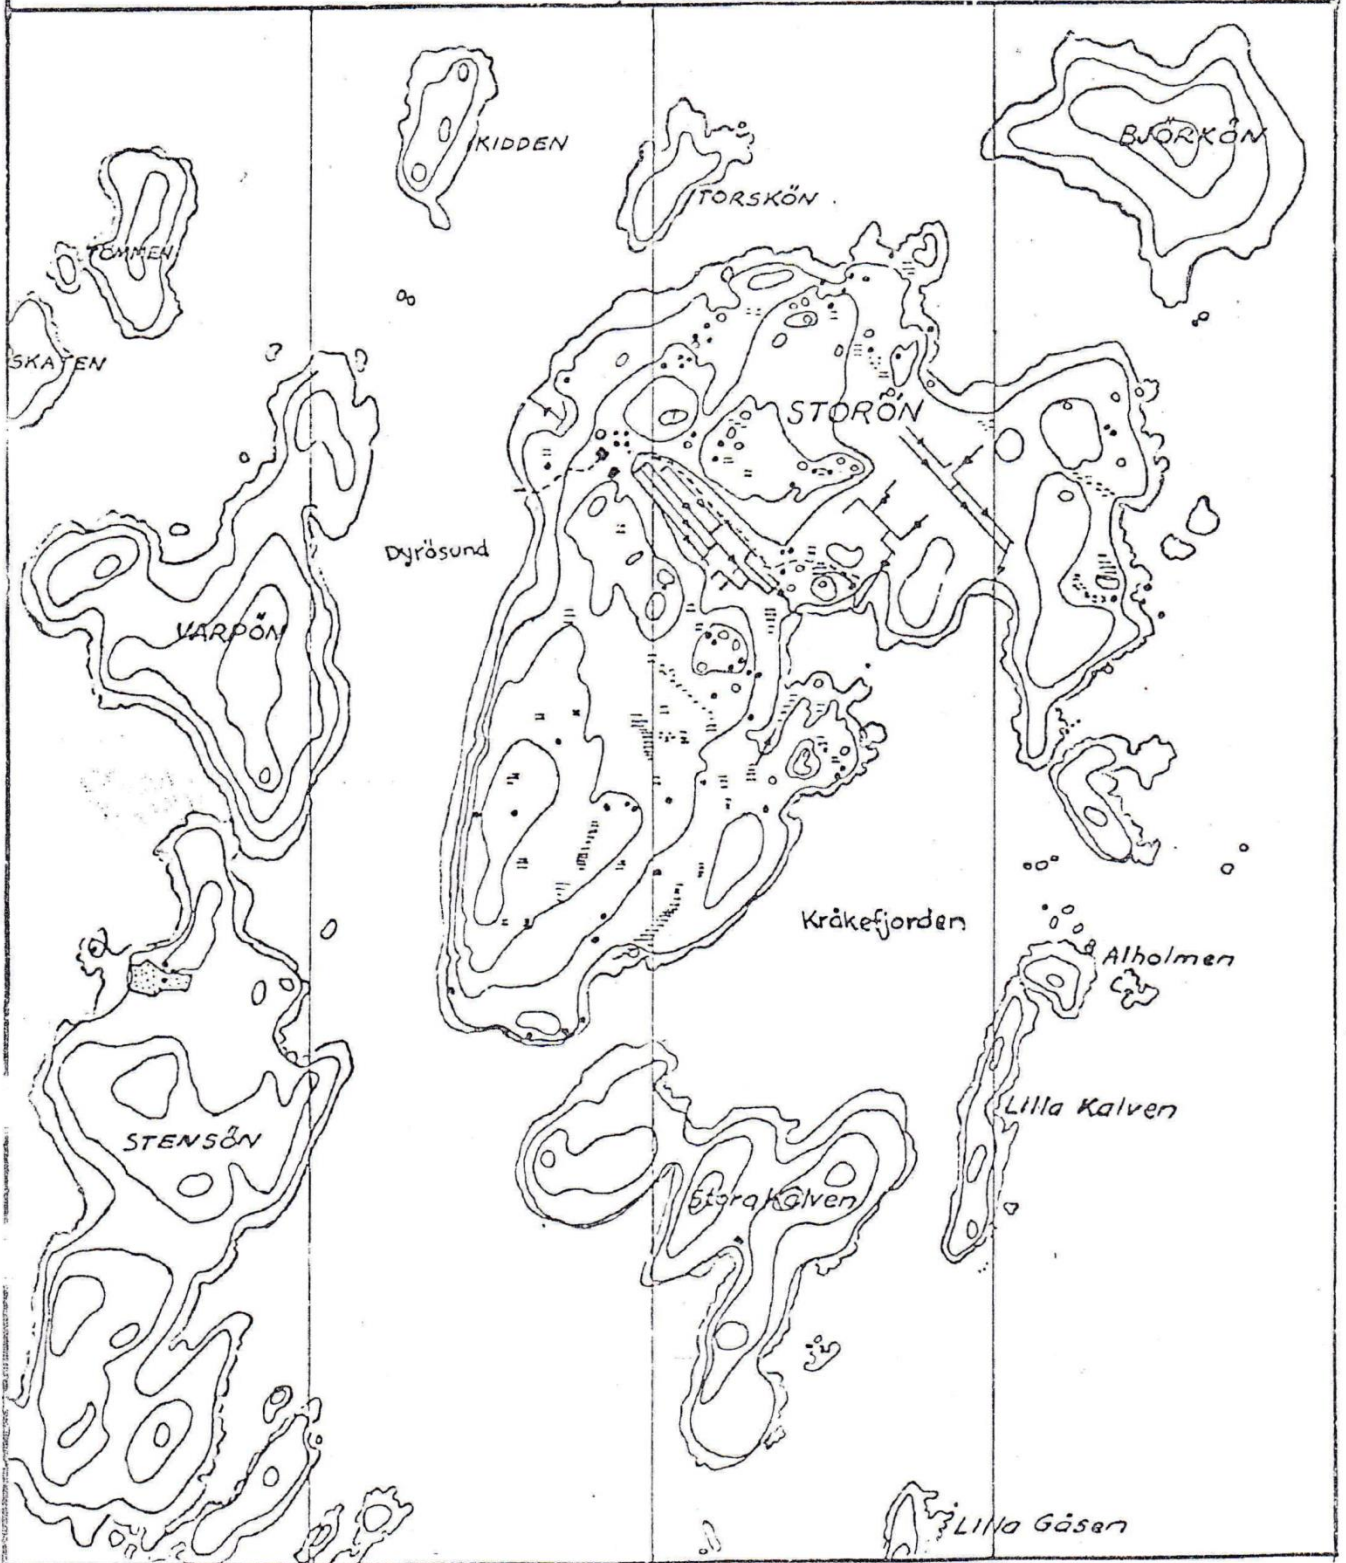

KARTA ÖVER STORÖN
 FÖR ÅMÅLS SJÖSCOUTKÅR
 RITAD 1968 av IFK ÅMÅL

TECKENFÖRKLARING			
○	HÖJDKURVA	----	STIG
•	STEN	::	RUIN ■ HUS
↘	DIKE	○	KÄLLA
=	MOSSA	○	RÖSE T TORN

SKALA 1:10000

24